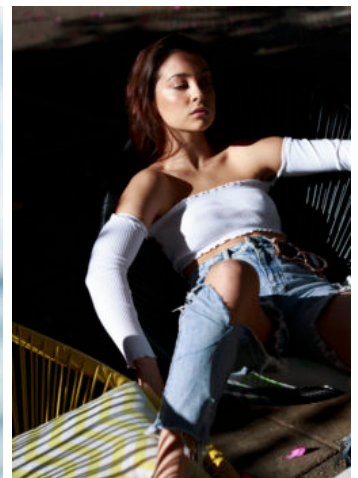

LOGO HERE

Logo Tagline

+45852 8585 685 96
yourdomain@gmail.com

April D

ID: IMAA883620 **Age :** 26 **Height :** 161--63'4 **Collar :** N/A **Chest / Bust :** 73--28'7 **Cup Size :** A **Waist :** 60--23'6 **Hips :** 84--33'1 **Hair Color :** Brown Medium **Hair - Other - Please Describe in Detail :** Long - Past Shoulders **Eye Color :** Hazel **Dress Size (AU) :** 6-8 **Fitting :** N/A **Pant Size (AU) :** N/A **Fitting :** N/A **Shoe Size (AU | UK) :** 7 **Shoe Size (US) :** N/A **Shoe Size (EU) :** N/A **Email ID 1 :** April'D@IndiModels'com **Parent / Guardian Consent Required :** N/A