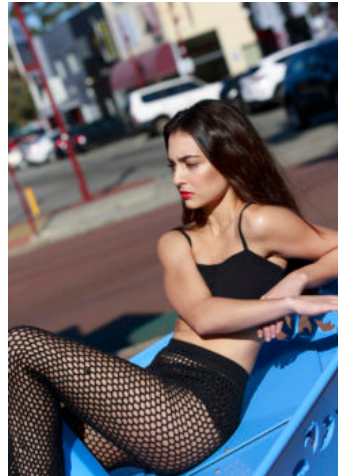

LOGO HERE

Logo Tagline

+45852 8585 685 96
yourdomain@gmail.com

April D

ID: IMAA883620 **Age :** 26 **Height :** 161--63'4 **Collar :** N/A **Chest / Bust :** 73--28'7 **Cup Size :** A **Waist :** 60--23'6 **Hips :** 84--33'1 **Hair Color :** Brown Medium **Hair - Other - Please Describe in Detail :** Long - Past Shoulders **Eye Color :** Hazel **Dress Size (AU) :** 6-8 **Fitting :** N/A **Pant Size (AU) :** N/A **Fitting :** N/A **Shoe Size (AU | UK) :** 7 **Shoe Size (US) :** N/A **Shoe Size (EU) :** N/A **Email ID 1 :** April'D@IndiModels'com **Parent / Guardian Consent Required :** N/A