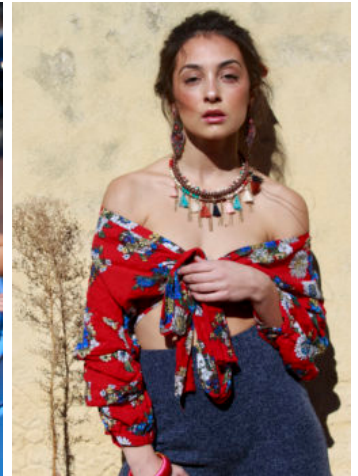

LOGO HERE

Logo Tagline

+45852 8585 685 96
yourdomain@gmail.com

April D

ID: IMAA883620 **Age :** 26 **Height :** 161--63'4 **Collar :** N/A **Chest / Bust :** 73--28'7 **Cup Size :** A **Waist :** 60--23'6 **Hips :** 84--33'1 **Hair Color :** Brown Medium **Hair - Other - Please Describe in Detail :** Long - Past Shoulders **Eye Color :** Hazel **Dress Size (AU) :** 6-8 **Fitting :** N/A **Pant Size (AU) :** N/A **Fitting :** N/A **Shoe Size (AU | UK) :** 7 **Shoe Size (US) :** N/A **Shoe Size (EU) :** N/A **Email ID 1 :** April'D@IndiModels'com **Parent / Guardian Consent Required :** N/A