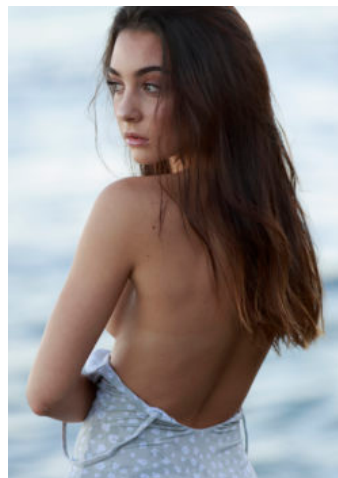

LOGO HERE

Logo Tagline

+45852 8585 685 96
yourdomain@gmail.com

April D

ID: IMAA883620 **Age :** 26 **Height :** 161--63'4 **Collar :** N/A **Chest / Bust :** 73--28'7 **Cup Size :** A **Waist :** 60--23'6 **Hips :** 84--33'1 **Hair Color :** Brown Medium **Hair - Other - Please Describe in Detail :** Long - Past Shoulders **Eye Color :** Hazel **Dress Size (AU) :** 6-8 **Fitting :** N/A **Pant Size (AU) :** N/A **Fitting :** N/A **Shoe Size (AU | UK) :** 7 **Shoe Size (US) :** N/A **Shoe Size (EU) :** N/A **Email ID 1 :** April'D@IndiModels'com **Parent / Guardian Consent Required :** N/A