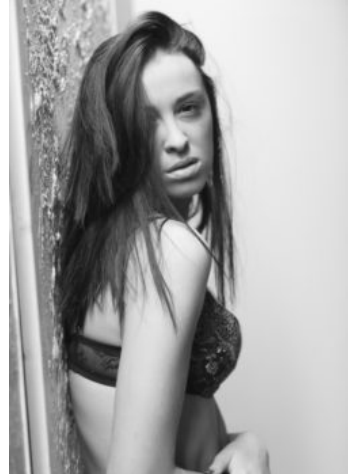

Logo Tagline

**ID:** IMAA964861 **Age :** 25 **Height :** 180--70'9 **Collar :**  
N/A **Chest / Bust :** 85--33'5 **Cup Size :** C **Waist :** 62-  
-24'4 **Hips :** 90--35'4 **Hair Color :** Brown **Hair - Other -**  
**Please Describe in Detail :** Long, Thick, Well past  
shoulders **Eye Color :** Brown Green **Dress Size (AU) :**  
35 EU **Fitting :** N/A **Pant Size (AU) :** N/A **Fitting :**  
N/A **Shoe Size (AU | UK) :** N/A **Shoe Size (US) :**  
N/A **Shoe Size (EU) :** 39 **Email ID 1 :**  
Blandine'A@IndiModels'com **Parent / Guardian**  
**Consent Required :** N/A