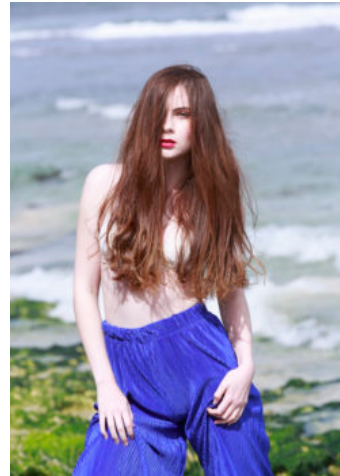

LOGO HERE

Logo Tagline

+45852 8585 685 96
yourdomain@gmail.com

Ellen W

ID: IMAA636094 **Age :** 26 **Height :** 5'7 (170 cm) **Collar :** N/A **Chest / Bust :** 85cm / 33'5 **Cup Size :** C **Waist :** 68cm / 26'8 **Hips :** 88cm / 34'6 **Hair Color :** Brunette **Hair - Other - Please Describe in Detail :** Long - Well past shoulders **Eye Color :** Blue **Grey Dress Size (AU) :** 8 **Pant Size (AU) :** N/A **Fitting :** 10-08-2017 **Shoe Size (AU | UK) :** 8 **Shoe Size (US) :** N/A **Shoe Size (EU) :** N/A **Email ID 1 :** Ellen'W@IndiModels'com **Parent / Guardian Consent Required :** N/A