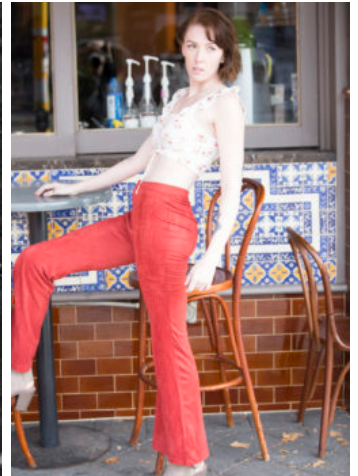

LOGO HERE

Logo Tagline

+45852 8585 685 96
yourdomain@gmail.com

Holly T

ID: IMAA908135 **Age :** 30 **Height :** 178--70'1 **Collar :** N/A **Chest / Bust :** 91--35'8 **Cup Size :** C **Waist :** 66--26 **Hips :** 93--36'6 **Hair Color :** Brown Dark **Hair - Other - Please Describe in Detail :** Short, growing out fringe **Eye Color :** Blue **Dress Size (AU) :** 8/10 **Fitting :** N/A **Pant Size (AU) :** N/A **Fitting :** N/A **Shoe Size (AU | UK) :** 8'5 **Shoe Size (US) :** N/A **Shoe Size (EU) :** N/A **Email ID 1 :** Holly'T@IndiModels'com **Parent / Guardian Consent Required :** N/A