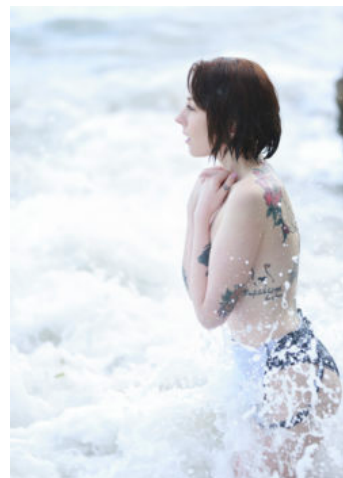

LOGO HERE

Logo Tagline

+45852 8585 685 96
yourdomain@gmail.com

Holly T

ID: IMAA908135 **Age :** 30 **Height :** 178--70'1 **Collar :** N/A **Chest / Bust :** 91--35'8 **Cup Size :** C **Waist :** 66--26 **Hips :** 93--36'6 **Hair Color :** Brown Dark **Hair - Other - Please Describe in Detail :** Short, growing out fringe **Eye Color :** Blue **Dress Size (AU) :** 8/10 **Fitting :** N/A **Pant Size (AU) :** N/A **Fitting :** N/A **Shoe Size (AU | UK) :** 8'5 **Shoe Size (US) :** N/A **Shoe Size (EU) :** N/A **Email ID 1 :** Holly'T@IndiModels'com **Parent / Guardian Consent Required :** N/A