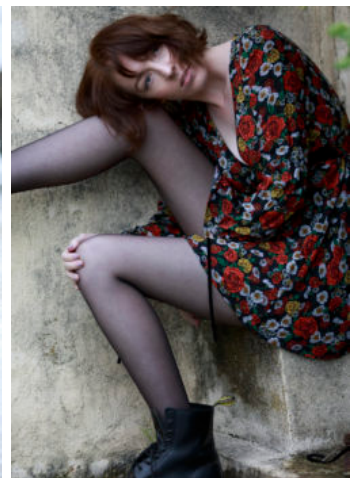

LOGO HERE

Logo Tagline

+45852 8585 685 96
yourdomain@gmail.com

Holly T

ID: IMAA908135 **Age :** 30 **Height :** 178--70'1 **Collar :** N/A **Chest / Bust :** 91--35'8 **Cup Size :** C **Waist :** 66--26 **Hips :** 93--36'6 **Hair Color :** Brown Dark **Hair - Other - Please Describe in Detail :** Short, growing out fringe **Eye Color :** Blue **Dress Size (AU) :** 8/10 **Fitting :** N/A **Pant Size (AU) :** N/A **Fitting :** N/A **Shoe Size (AU | UK) :** 8'5 **Shoe Size (US) :** N/A **Shoe Size (EU) :** N/A **Email ID 1 :** Holly'T@IndiModels'com **Parent / Guardian Consent Required :** N/A