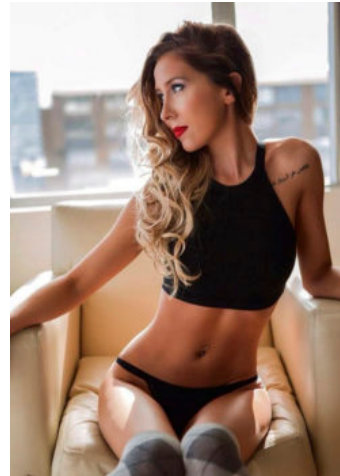

LOGO HERE

Logo Tagline

+45852 8585 685 96
yourdomain@gmail.com

Jess G

ID: IMAA669586 **Age :** 34 **Height :** 5'4'5 (163 cm) **Collar :** N/A **Chest / Bust :** 87cm / 34'3 **Cup Size :** C **Waist :** 77cm / 30'3 **Hips :** 87cm / 34'3 **Hair Color :** Brown **Hair - Other - Please Describe in Detail :** Long - well past shoulders **Eye Color :** Blue **Dress Size (AU) :** 6 **Pant Size (AU) :** N/A **Fitting :** 23-08-2017 **Shoe Size (AU | UK) :** 6 **Shoe Size (US) :** N/A **Shoe Size (EU) :** N/A **Email ID 1 :** Jess'G@IndiModels'com **Parent / Guardian Consent Required :** N/A