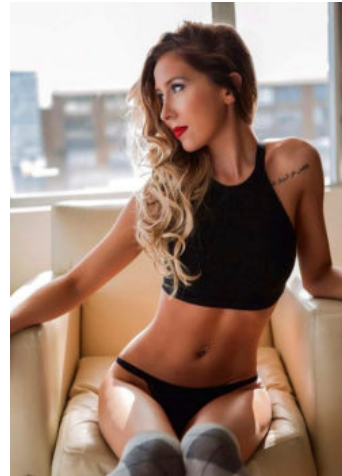

**LOGO HERE**

Logo Tagline

+45852 8585 685 96  
yourdomain@gmail.com

**Jess G**

**ID:** IMAA669586 **Age :** 34 **Height :** 5'4'5 (163 cm) **Collar :** N/A **Chest / Bust :** 87cm / 34'3 **Cup Size :** C **Waist :** 77cm / 30'3 **Hips :** 87cm / 34'3 **Hair Color :** Brown **Hair - Other - Please Describe in Detail :** Long - well past shoulders **Eye Color :** Blue **Dress Size (AU) :** 6 **Pant Size (AU) :** N/A **Fitting :** 23-08-2017 **Shoe Size (AU | UK) :** 6 **Shoe Size (US) :** N/A **Shoe Size (EU) :** N/A **Email ID 1 :** Jess'G@IndiModels'com **Parent / Guardian Consent Required :** N/A