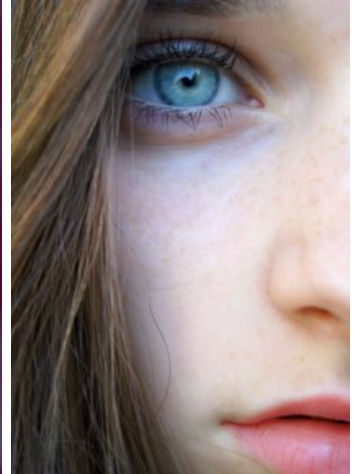

LOGO HERE

Logo Tagline

+45852 8585 685 96
yourdomain@gmail.com

ID: IMAA772590 **Age :** 32 **Height :** 5'5 (165 cm) **Collar :** N/A **Chest / Bust :** 85cm / 33'5 **Cup Size :** A **Waist :** 62cm / 24'4 **Hips :** 85cm / 33'5 **Hair Color :** Brown Light Hair - **Other - Please Describe in Detail :** Well past shoulder, volume, long **Eye Color :** Blue Grey **Dress Size (AU) :** 6 **Pant Size (AU) :** N/A **Fitting :** 12-11-2017 **Shoe Size (AU | UK) :** 7 **Shoe Size (US) :** N/A **Shoe Size (EU) :** N/A **Email ID 1 :** Lucie'C@IndiModels'com **Parent / Guardian Consent Required :** N/A