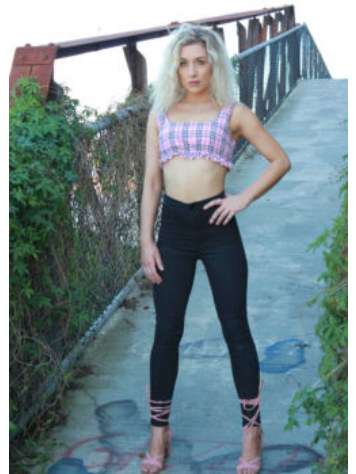

LOGO HERE

Logo Tagline

+45852 8585 685 96
yourdomain@gmail.com

Shanelle G

ID: IMAA671016 **Age :** 31 **Height :** 5'7 (170 cm) **Collar :** N/A **Chest / Bust :** 77cm / 30'3 **Cup Size :** A **Waist :** 69cm / 27'2 **Hips :** 81cm / 31'9 **Hair Color :** Blonde Medium **Hair - Other - Please Describe in Detail :** Just Past Sholders **Eye Color :** Hazel **Dress Size (AU) :** 6 **Pant Size (AU) :** N/A **Fitting :** 27-02-2018 **Shoe Size (AU | UK) :** 8 **Shoe Size (US) :** N/A **Shoe Size (EU) :** N/A **Email ID 1 :** Shanelle'G@IndiModels'com **Parent / Guardian Consent Required :** N/A