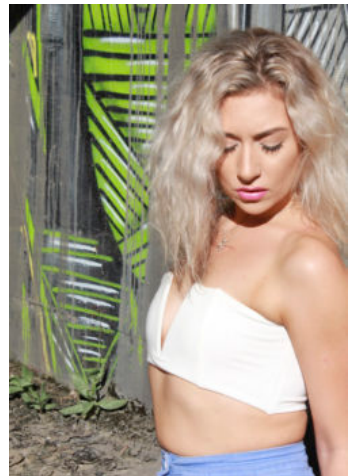

LOGO HERE

Logo Tagline

+45852 8585 685 96
yourdomain@gmail.com

Shanelle G

ID: IMAA671016 **Age :** 31 **Height :** 5'7 (170 cm) **Collar :** N/A **Chest / Bust :** 77cm / 30'3 **Cup Size :** A **Waist :** 69cm / 27'2 **Hips :** 81cm / 31'9 **Hair Color :** Blonde Medium **Hair - Other - Please Describe in Detail :** Just Past Sholders **Eye Color :** Hazel **Dress Size (AU) :** 6 **Pant Size (AU) :** N/A **Fitting :** 27-02-2018 **Shoe Size (AU | UK) :** 8 **Shoe Size (US) :** N/A **Shoe Size (EU) :** N/A **Email ID 1 :** Shanelle'G@IndiModels'com **Parent / Guardian Consent Required :** N/A