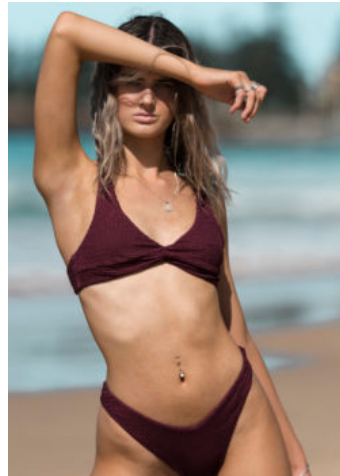

LOGO HERE

Logo Tagline

+45852 8585 685 96
yourdomain@gmail.com

Simone S

ID: IMAA341803 **Age :** 22 **Height :** 5'9 (175 cm) **Collar :** N/A **Chest / Bust :** 84 cm / 33'070866108 inches **Cup Size :** A **Waist :** 69 cm / 27'165354303 inches **Hips :** 80cm / 31'5 **Hair Color :** Brown **Hair - Other - Please Describe in Detail :** Long, Thick **Eye Color :** Brown **Dress Size (AU) :** 8 **Pant Size (AU) :** N/A **Fitting :** 19-02-18 **Shoe Size (AU | UK) :** 9 **Shoe Size (US) :** N/A **Shoe Size (EU) :** N/A **Email ID 1 :** Simone'S@IndiModels'.com **Parent / Guardian Consent Required :** Yes