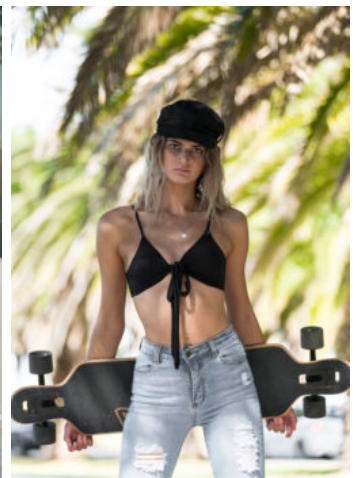

LOGO HERE

Logo Tagline

+45852 8585 685 96
yourdomain@gmail.com

Simone S

ID: IMAA341803 **Age :** 22 **Height :** 5'9 (175 cm) **Collar :** N/A **Chest / Bust :** 84 cm / 33'070866108 inches **Cup Size :** A **Waist :** 69 cm / 27'165354303 inches **Hips :** 80cm / 31'5 **Hair Color :** Brown **Hair - Other - Please Describe in Detail :** Long, Thick **Eye Color :** Brown **Dress Size (AU) :** 8 **Pant Size (AU) :** N/A **Fitting :** 19-02-18 **Shoe Size (AU | UK) :** 9 **Shoe Size (US) :** N/A **Shoe Size (EU) :** N/A **Email ID 1 :** Simone'S@IndiModels'.com **Parent / Guardian Consent Required :** Yes