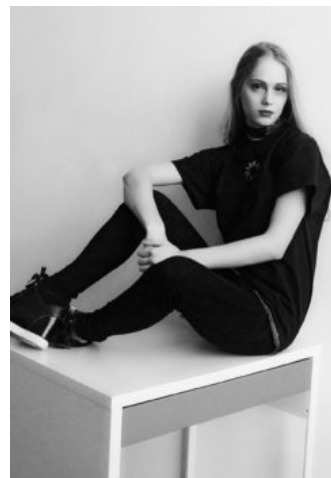

**LOGO HERE**

Logo Tagline

+45852 8585 685 96  
yourdomain@gmail.com

**Masha F**

**ID:** IMAA438934 **Age :** 27 **Height :** 5'8 (172 cm) **Collar :** N/A **Chest / Bust :** 74cm / 29'1 **Cup Size :** A **Waist :** 60cm / 23'6 **Hips :** 83cm / 32'7 **Hair Color :** Blonde Light **Hair - Other - Please Describe in Detail :** Very Long, Up to Waist **Eye Color :** Green **Dress Size (AU) :** 4/6 **Pant Size (AU) :** N/A **Fitting :** 15-03-2018 **Shoe Size (AU | UK) :** N/A **Shoe Size (US) :** 6 **Shoe Size (EU) :** N/A **Email ID 1 :** Masha'F@IndiModels'com **Parent / Guardian Consent Required :** N/A