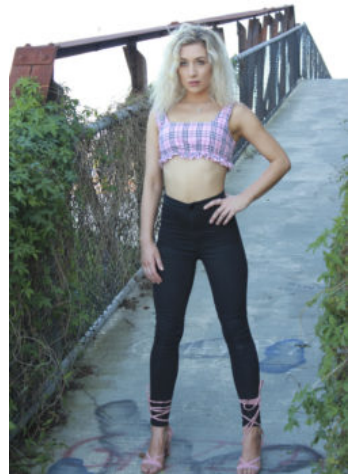

LOGO HERE

Logo Tagline

+45852 8585 685 96
yourdomain@gmail.com

Shanelle G

ID: IMAA671016 **Age :** 32 **Height :** 5'7 (170 cm) **Collar :** N/A **Chest / Bust :** 77cm / 30'3 **Cup Size :** A **Waist :** 69cm / 27'2 **Hips :** 81cm / 31'9 **Hair Color :** Blonde **Medium Hair - Other - Please Describe in Detail :** Just Past Sholders **Eye Color :** Hazel **Dress Size (AU) :** 6 **Pant Size (AU) :** N/A **Fitting :** 27-02-2018 **Shoe Size (AU | UK) :** 8 **Shoe Size (US) :** N/A **Shoe Size (EU) :** N/A **Email ID 1 :** Shanelle'G@IndiModels'com **Parent / Guardian Consent Required :** N/A