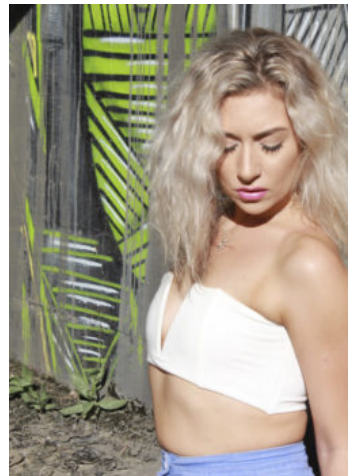

LOGO HERE

Logo Tagline

+45852 8585 685 96
yourdomain@gmail.com

Shanelle G

ID: IMAA671016 **Age :** 32 **Height :** 5'7 (170 cm) **Collar :** N/A **Chest / Bust :** 77cm / 30'3 **Cup Size :** A **Waist :** 69cm / 27'2 **Hips :** 81cm / 31'9 **Hair Color :** Blonde **Medium Hair - Other - Please Describe in Detail :** Just Past Sholders **Eye Color :** Hazel **Dress Size (AU) :** 6 **Pant Size (AU) :** N/A **Fitting :** 27-02-2018 **Shoe Size (AU | UK) :** 8 **Shoe Size (US) :** N/A **Shoe Size (EU) :** N/A **Email ID 1 :** Shanelle'G@IndiModels'com **Parent / Guardian Consent Required :** N/A