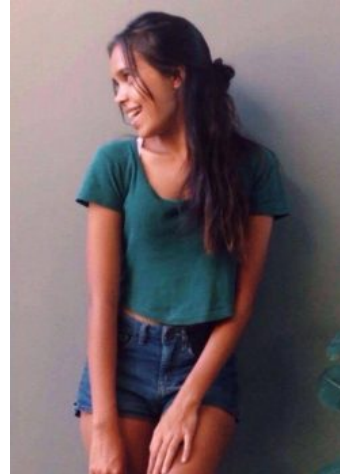

LOGO HERE

Logo Tagline

+45852 8585 685 96
yourdomain@gmail.com

ID: IMAA511393 **Age :** 27 **Height :** 5'5 (165 cm) **Collar :** N/A **Chest / Bust :** 79cm / 31'1 **Cup Size :** A **Waist :** 67cm / 26'4 **Hips :** 78cm / 30'7 **Hair Color :** Black **Hair - Other - Please Describe in Detail :** Long - well past shoulders **Eye Color :** Brown **Dress Size (AU) :** 6-8 **Pant Size (AU) :** N/A **Fitting :** 12-08-2017 **Shoe Size (AU | UK) :** 8 **Shoe Size (US) :** N/A **Shoe Size (EU) :** N/A **Email ID 1 :** Synae'L@indiModels'com **Parent / Guardian Consent Required :** N/A